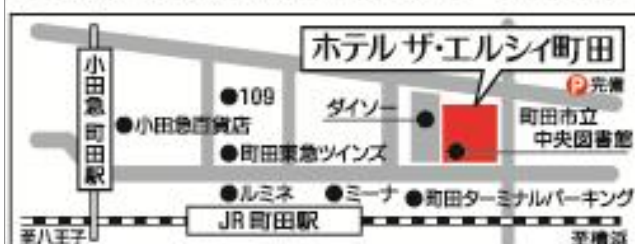

ACCESS

- お車で——— P駐車場完備(70台)
- 東名高速道路 横浜・町田IC下車 国道16号を八王子方面へ
谷口陸橋右折 県道51号を約1.5km
 - 八王子方面より 谷口陸橋左折 県道51号を約1.5km
- 電車で———
- 新宿から小田急線 急行、町田駅まで35分/駅より徒歩7分
 - 新横浜からJR横浜線、町田駅まで25分/ターミナル口徒歩1分

HOTEL THE ELLCY MACHIDA